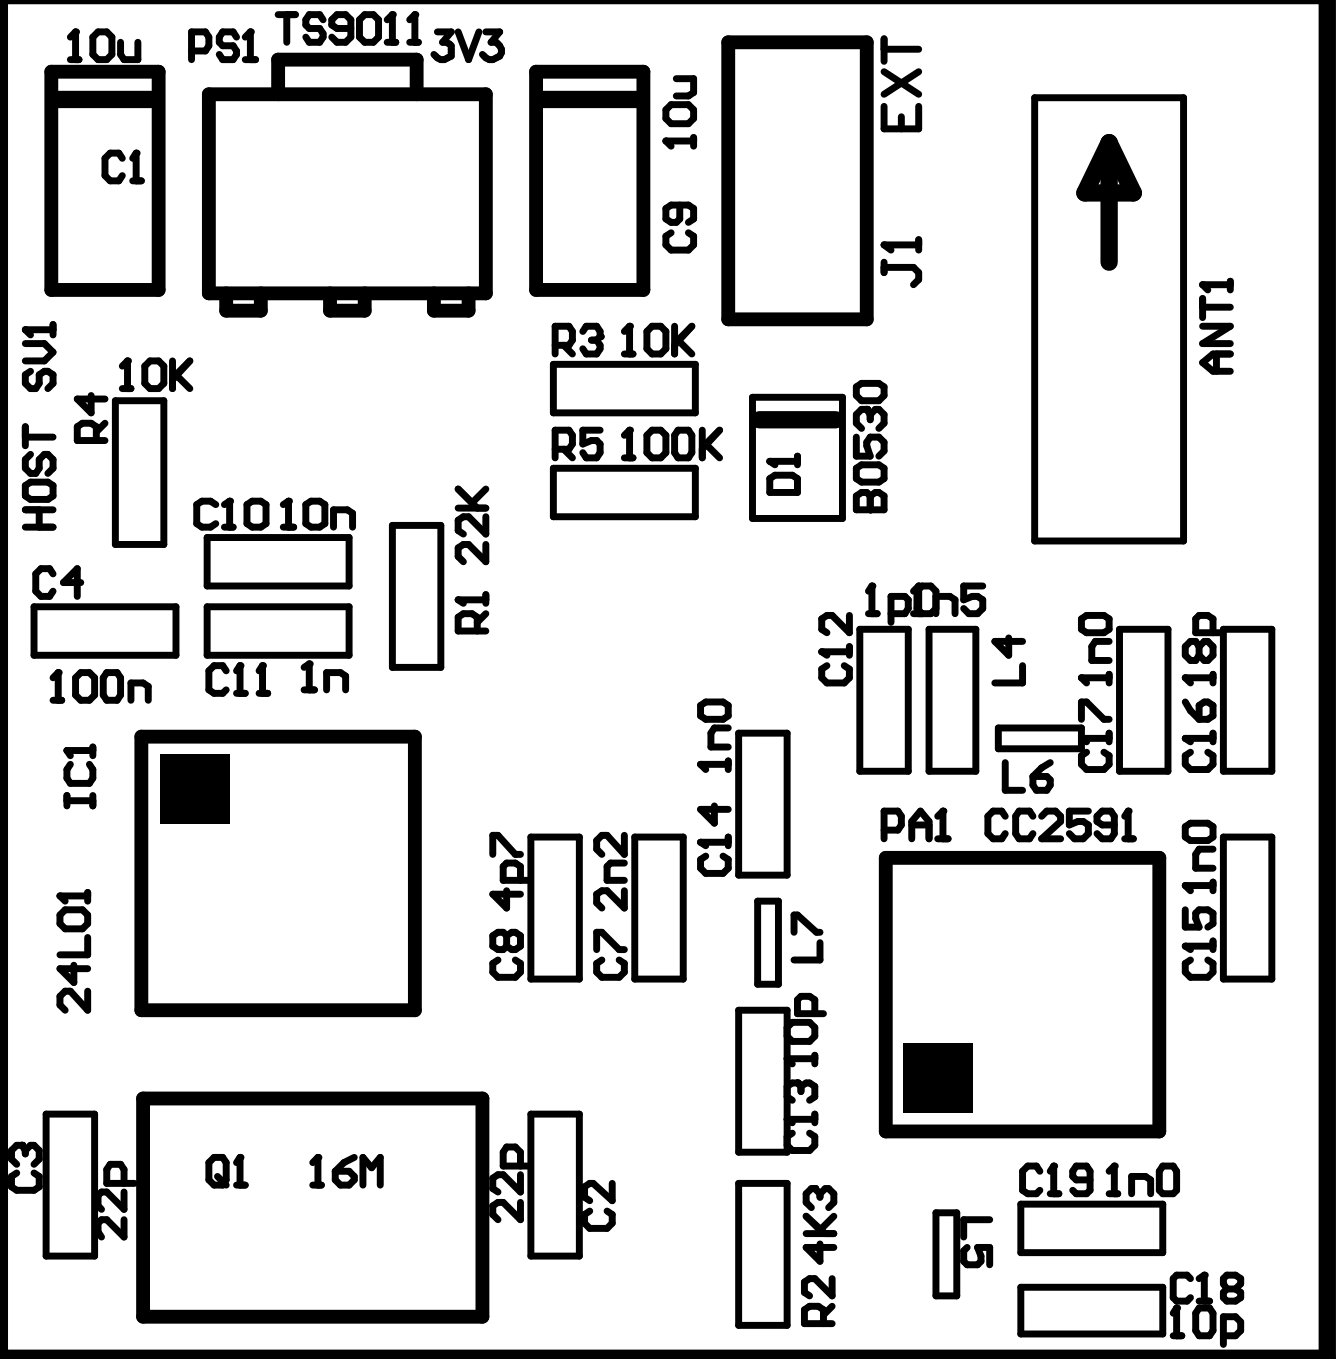

20,0

23,0

E-LAB MIRF24P

REV1 04/09