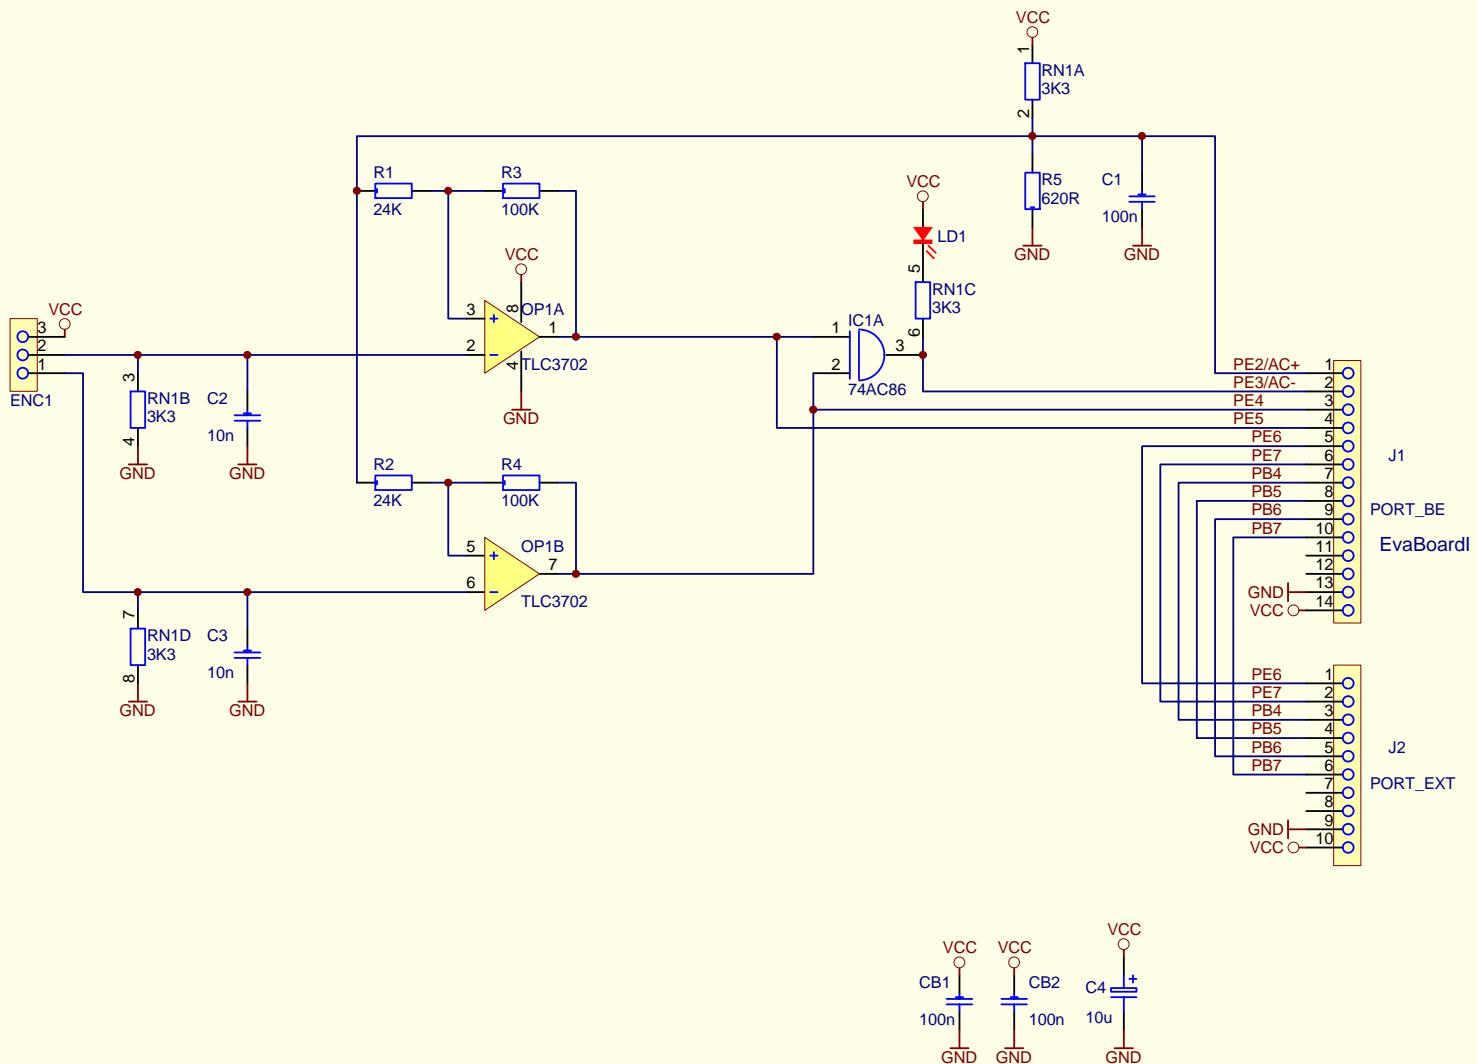

E-LAB

	Inrement Decoder		Rev#	Datum	Rev.	Obj.
	Test and Demo Board					
Copyright by E-LAB		REV1				
Datum: 1-Jan-2004			Blatt 1		von 1	
Name: R. Hofmann						